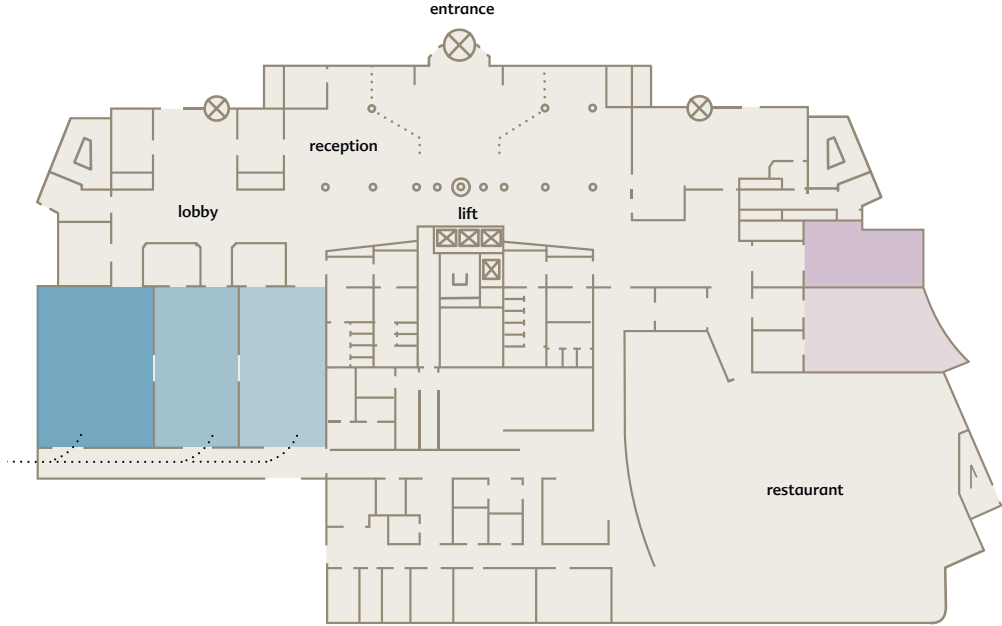

Meeting Rooms

Ground floor

- Berlin 1
- Berlin 2
- Berlin 3
- Frankfurt 1
- Frankfurt 2

First floor

- Stuttgart
- Bad Steben
- Ratingen
- Bad Salzdetfurth

Seventh floor

- Penthouse 1
- Penthouse 2
- Penthouse 3
- Penthouse 4
- Penthouse 5
- Hamburg

Berlin 1

Stuttgart

Room name	Berlin 1	Berlin 2	Berlin 3	Berlin 1+2	Berlin 2+3	Berlin 1–3	Frankfurt 1	Frankfurt 2
Location	Ground floor	Ground floor	Ground floor	Ground floor	Ground floor	Ground floor	Ground floor	Ground floor
L/w (m)	9,0 × 13,1	7,4 × 13,1	7,3 × 13,1	16,4 × 13,1	14,7 × 13,1	23,7 × 13,1	13,7 × 5,1	13,7 × 6,4
Size (m ²)	117,9	96,9	95,6	214,8	192,5	310,5	70,0	87,7
Height (m)	3,25	3,25	3,25	3,25	3,25	3,25	2,9	2,9
Door size (m)	1,85 × 2,2	1,85 × 2,2	1,85 × 2,2	1,85 × 2,2	1,85 × 2,2	1,85 × 2,2	1,90 × 2,1	1,90 × 2,1
	0,85 × 2,2	2,25 × 2,2	2,30 × 2,2	2,25 × 2,2	2,25 × 2,2	2,30 × 2,2		
Seating								
Theatre	80	60	60	160	140	300	32	60
Parliament	55	46	46	120	100	180	24	50
U format	34	30	30	50	50	80	20	30
Board room	30	28	28	58	48	86	22	28
Banquet	48	48	48	96	96	200	24	48
Car pres.	available	available	available	available	available	available	available	available

Room name	Stuttgart	Bad Steben	Ratingen	Bad Salzdetfurth
Location	First floor	First floor	First floor	First floor
L/w (m)	6,0 × 7,3	6,5 × 3,5	6,5 × 7,2	7,4 × 3,5
Size (m ²)	43,8	23,0	47,0	26,0
Height (m)	2,7	2,7	2,65	2,7
Door size (m)	1,85 × 2,05	0,80 × 2,05	1,85 × 2,05	0,95 × 2,05
Seating				
Theatre	20	12	20	12
Parliament	16	–	20	–
U format	12	–	14	–
Board room	12	12	12	12
Banquet	16	–	16	–
Car pres.	n/a	n/a	n/a	n/a