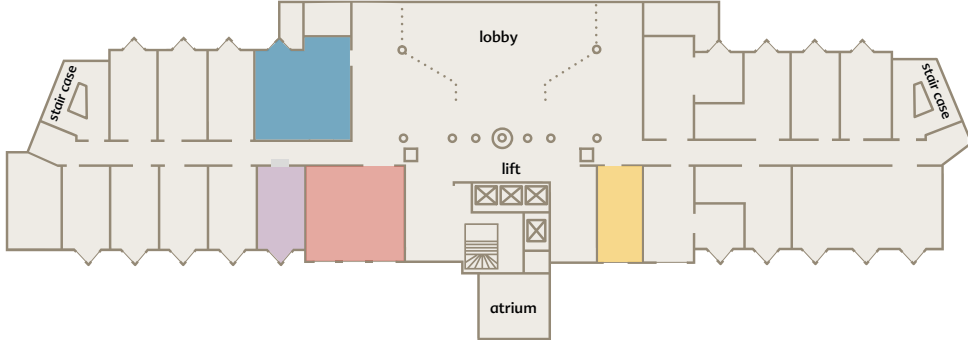

Meeting Rooms

Ground floor

- Berlin 1
- Berlin 2
- Berlin 3
- Frankfurt 1
- Frankfurt 2

First floor

- Stuttgart
- Bad Steben
- Ratingen
- Bad Salzdetfurth

Seventh floor

- Penthouse 1
- Penthouse 2
- Penthouse 3
- Penthouse 4
- Penthouse 5
- Hamburg

Berlin 1

Stuttgart

Room name	Berlin 1	Berlin 2	Berlin 3	Berlin 1+2	Berlin 2+3	Berlin 1–3	Frankfurt 1	Frankfurt 2
Location	Ground floor	Ground floor	Ground floor	Ground floor	Ground floor	Ground floor	Ground floor	Ground floor
L/w (m)	9,0 × 13,1	7,4 × 13,1	7,3 × 13,1	16,4 × 13,1	14,7 × 13,1	23,7 × 13,1	13,7 × 5,1	13,7 × 6,4
Size (m ²)	117,9	96,9	95,6	214,8	192,5	310,5	70,0	87,7
Height (m)	3,25	3,25	3,25	3,25	3,25	3,25	2,9	2,9
Door size (m)	1,85 × 2,2	1,85 × 2,2	1,85 × 2,2	1,85 × 2,2	1,85 × 2,2	1,85 × 2,2	1,90 × 2,1	1,90 × 2,1
	0,85 × 2,2	2,25 × 2,2	2,30 × 2,2	2,25 × 2,2	2,25 × 2,2	2,30 × 2,2		
Seating								
Theatre	80	60	60	160	140	300	32	60
Parliament	55	46	46	120	100	180	24	50
U format	34	30	30	50	50	80	20	30
Board room	30	28	28	58	48	86	22	28
Banquet	48	48	48	96	96	200	24	48
Car pres.	available	available	available	available	available	available	available	available

Room name	Stuttgart	Bad Steben	Ratingen	Bad Salzdetfurth
Location	First floor	First floor	First floor	First floor
L/w (m)	6,0 × 7,3	6,5 × 3,5	6,5 × 7,2	7,4 × 3,5
Size (m ²)	43,8	23,0	47,0	26,0
Height (m)	2,7	2,7	2,65	2,7
Door size (m)	1,85 × 2,05	0,80 × 2,05	1,85 × 2,05	0,95 × 2,05
Seating				
Theatre	20	12	20	12
Parliament	16	–	20	–
U format	12	–	14	–
Board room	12	12	12	12
Banquet	16	–	16	–
Car pres.	n/a	n/a	n/a	n/a