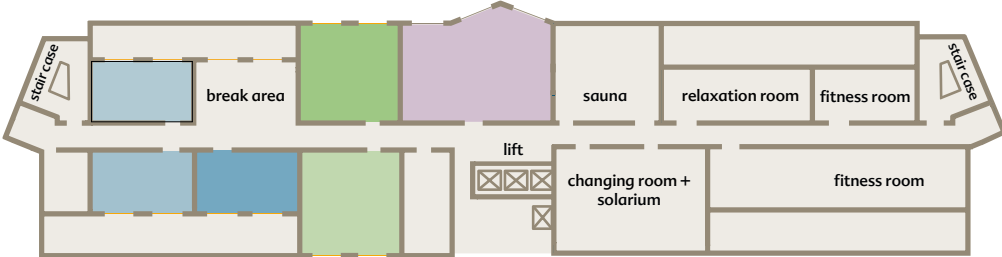

Meeting Rooms

Ground floor

- Berlin 1
- Berlin 2
- Berlin 3
- Frankfurt 1
- Frankfurt 2

First floor

- Stuttgart
- Bad Steben
- Ratingen
- Bad Salzdetfurth

Seventh floor

- Penthouse 1
- Penthouse 2
- Penthouse 3
- Penthouse 4
- Penthouse 5
- Hamburg

Berlin 1

Stuttgart

Room name	Berlin 1	Berlin 2	Berlin 3	Berlin 1+2	Berlin 2+3	Berlin 1–3	Frankfurt 1	Frankfurt 2
Location	Ground floor	Ground floor	Ground floor	Ground floor	Ground floor	Ground floor	Ground floor	Ground floor
L/w (m)	9,0 × 13,1	7,4 × 13,1	7,3 × 13,1	16,4 × 13,1	14,7 × 13,1	23,7 × 13,1	13,7 × 5,1	13,7 × 6,4
Size (m ²)	117,9	96,9	95,6	214,8	192,5	310,5	70,0	87,7
Height (m)	3,25	3,25	3,25	3,25	3,25	3,25	2,9	2,9
Door size (m)	1,85 × 2,2	1,85 × 2,2	1,85 × 2,2	1,85 × 2,2	1,85 × 2,2	1,85 × 2,2	1,90 × 2,1	1,90 × 2,1
	0,85 × 2,2	2,25 × 2,2	2,30 × 2,2	2,25 × 2,2	2,25 × 2,2	2,30 × 2,2		
Seating								
Theatre	80	60	60	160	140	300	32	60
Parliament	55	46	46	120	100	180	24	50
U format	34	30	30	50	50	80	20	30
Board room	30	28	28	58	48	86	22	28
Banquet	48	48	48	96	96	200	24	48
Car pres.	available	available	available	available	available	available	available	available

Room name	Stuttgart	Bad Steben	Ratingen	Bad Salzdetfurth
Location	First floor	First floor	First floor	First floor
L/w (m)	6,0 × 7,3	6,5 × 3,5	6,5 × 7,2	7,4 × 3,5
Size (m ²)	43,8	23,0	47,0	26,0
Height (m)	2,7	2,7	2,65	2,7
Door size (m)	1,85 × 2,05	0,80 × 2,05	1,85 × 2,05	0,95 × 2,05
Seating				
Theatre	20	12	20	12
Parliament	16	–	20	–
U format	12	–	14	–
Board room	12	12	12	12
Banquet	16	–	16	–
Car pres.	n/a	n/a	n/a	n/a