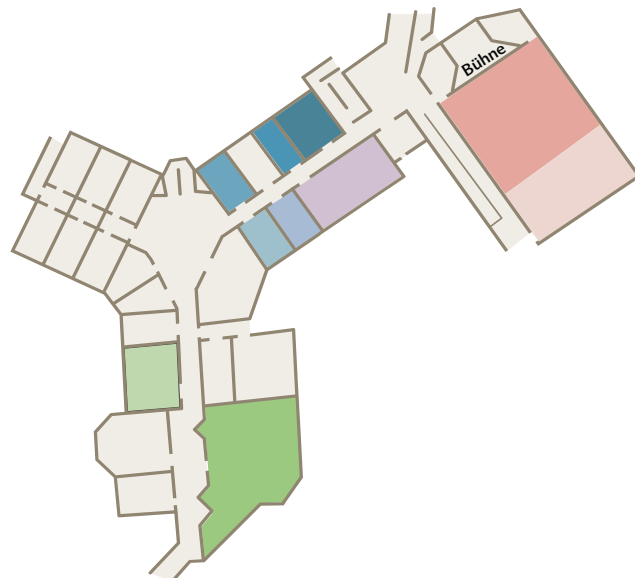

# Tagungsräume

## Sockelgeschoss

- Stuttgart 1
- Stuttgart 2
- Stuttgart 3
- Stuttgart 4
- Stuttgart 5
- Frankfurt
- Berlin 1
- Berlin 2
- Braunlage 1
- Braunlage 2

Raumnamen	Düsseldorf 1–6	Salon A	Salon B	Bad Steben 1	Bad Steben 2	Bad Salzdetfurth
<b>Lage</b>	EG	EG	EG	EG	EG	EG
L x B (m)	5,6 x 3,65	7,45 x 6,5	5,6 x 3,65	5,4 x 5,1	5,6 x 3,6	7,6 x 5,6
Größe (m²)	20,4	48,4	20,4	27,5	20,1	42,5
Höhe (m)	2,6	2,5	2,6	2,6	2,6	2,4
Türen (m)	1,05 x 2,05	1,05 x 2,05	1,05 x 2,05	1,05 x 2,05	1,05 x 2,05	1,05 x 2,05
<b>Bestuhlung</b>						
Stuhlreihen	–	30	–	15	–	20
Parlament	–	20	–	12	–	20
U-Form	–	14	–	12	–	12
Block	10	16	10	12	10	16
Bankett	–	–	–	–	–	–
Auto-Präs.	nein	nein	nein	nein	nein	nein