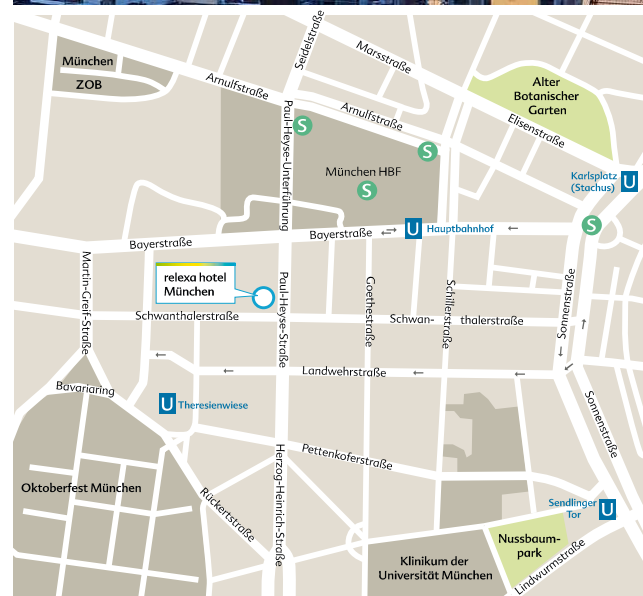

## Das Münchner City-Hotel für Privat- und Geschäftsreisende

Das stilvolle relexa hotel München liegt direkt am Hauptbahnhof München und zentrumsnah im lebhaften St.-Pauls-Viertel, nahe der U-Bahn. In nur wenigen Schritten gelangen Sie zu den großen und eleganten Einkaufsstraßen der Münchener Innenstadt. Unweit unseres Hauses befindet sich die berühmte Theresienwiese mit dem alljährlichen Oktoberfest. Im relexa hotel München sind Sie mittendrin in der bayerischen City und zudem schnell und bequem auf der „Messe München“.

## Business

Sie planen Ihr nächstes Business-Meeting oder Training? Sie möchten Ihren Teilnehmern eine zentrale Lage und damit eine bequeme Anreise ermöglichen? Sie wollen abends die Freizeitangebote einer Großstadt genießen? Dann tagen Sie im Herzen der bayerischen Landeshauptstadt und übernachten in Ihrem relexa hotel München.

### Die kurzen Wege

Ihre Anreise mit dem PKW: Sie können über die Autobahn Nürnberg-München A9, Salzburg-München A8 oder Stuttgart-München A8 anreisen. Bitte folgen Sie immer der Beschilderung Stadtmitte. Eine Parkgarage mit Valet Parking und Elektrotankstelle stehen für Sie zur Verfügung. Anreise mit der Bahn: Am Hauptbahnhof München steigen Sie aus und nehmen den Ausgang Süd, Bayerstraße. Sie erreichen unser Haus in nur wenigen Minuten bequem und einfach zu Fuß. Ihre Anreise mit dem Flugzeug: Nehmen Sie bitte am Franz-Josef-Strauß Flughafen die S-Bahn S8 und fahren Sie direkt bis zum Hauptbahnhof.

Hbf. München: 0,5 km  
Airport München (MUC): 38 km  
Messe München: 12 km  
Wiesn: 0,75 km