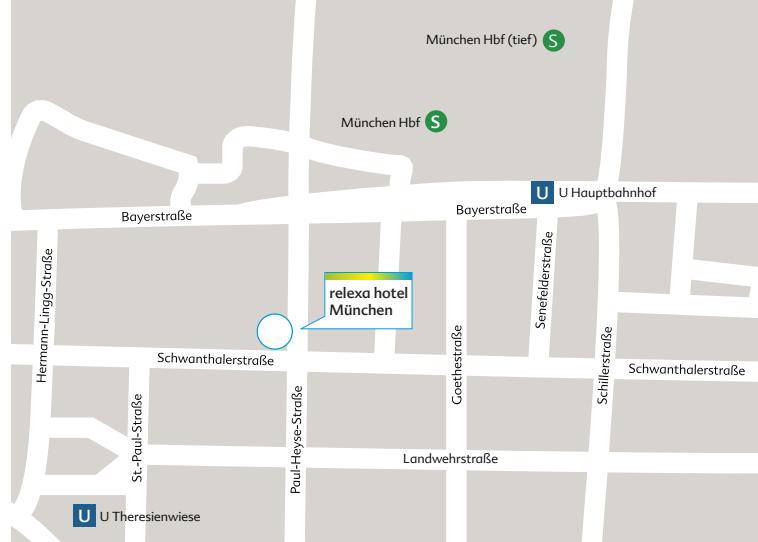

## Gut ankommen Enjoyable arrival

**Wenn Sie mit dem PKW anreisen**, geben Sie bitte in Ihrem Navigationsgerät „Schwanthalerstraße 58“ ein. Sie kommen dann direkt zu unserem Hotel.

**Wenn Sie mit der Bahn anreisen**, steigen Sie bitte am Hauptbahnhof München aus und nehmen Sie den Ausgang Süd, Bayerstrasse. Gehen Sie dann über die Goethestrasse bis durch zur Schwanthalerstrasse und biegen Sie dann nach rechts ab. Überqueren Sie die Paul-Heyse-Strasse und Sie befinden sich direkt am Hoteleingang.

**Wenn Sie mit dem Flugzeug anreisen**, nehmen Sie bitte am Franz-Josef-Strauß Flughafen die S-Bahn S8 und fahren Sie bis zum Hauptbahnhof. Von dort nehmen Sie den gleichen Weg wie bei der Anreise per Bahn. Mit dem Taxi kostet die Fahrt vom Flughafen zum relexa hotel München ca. € 65,00.

If you travel by car, please enter in your navigation device “Schwanthalerstraße 58”. This will get you directly to our hotel.

**Arriving by train**, please get off at the main train station and take the south exit, Bayerstrasse. Please pass over to the Goethestrasse until Schwanthalerstrasse and then turn right. Cross over the Paul-Heyse-Strasse and find yourself right at the entrance of the hotel.

Finden Sie uns gut.

Airport München: 38 km · München Hauptbahnhof: 0,5 km  
Zentrum: 1 km · Oktoberfest: 0,6 km · Messe München: 12 km